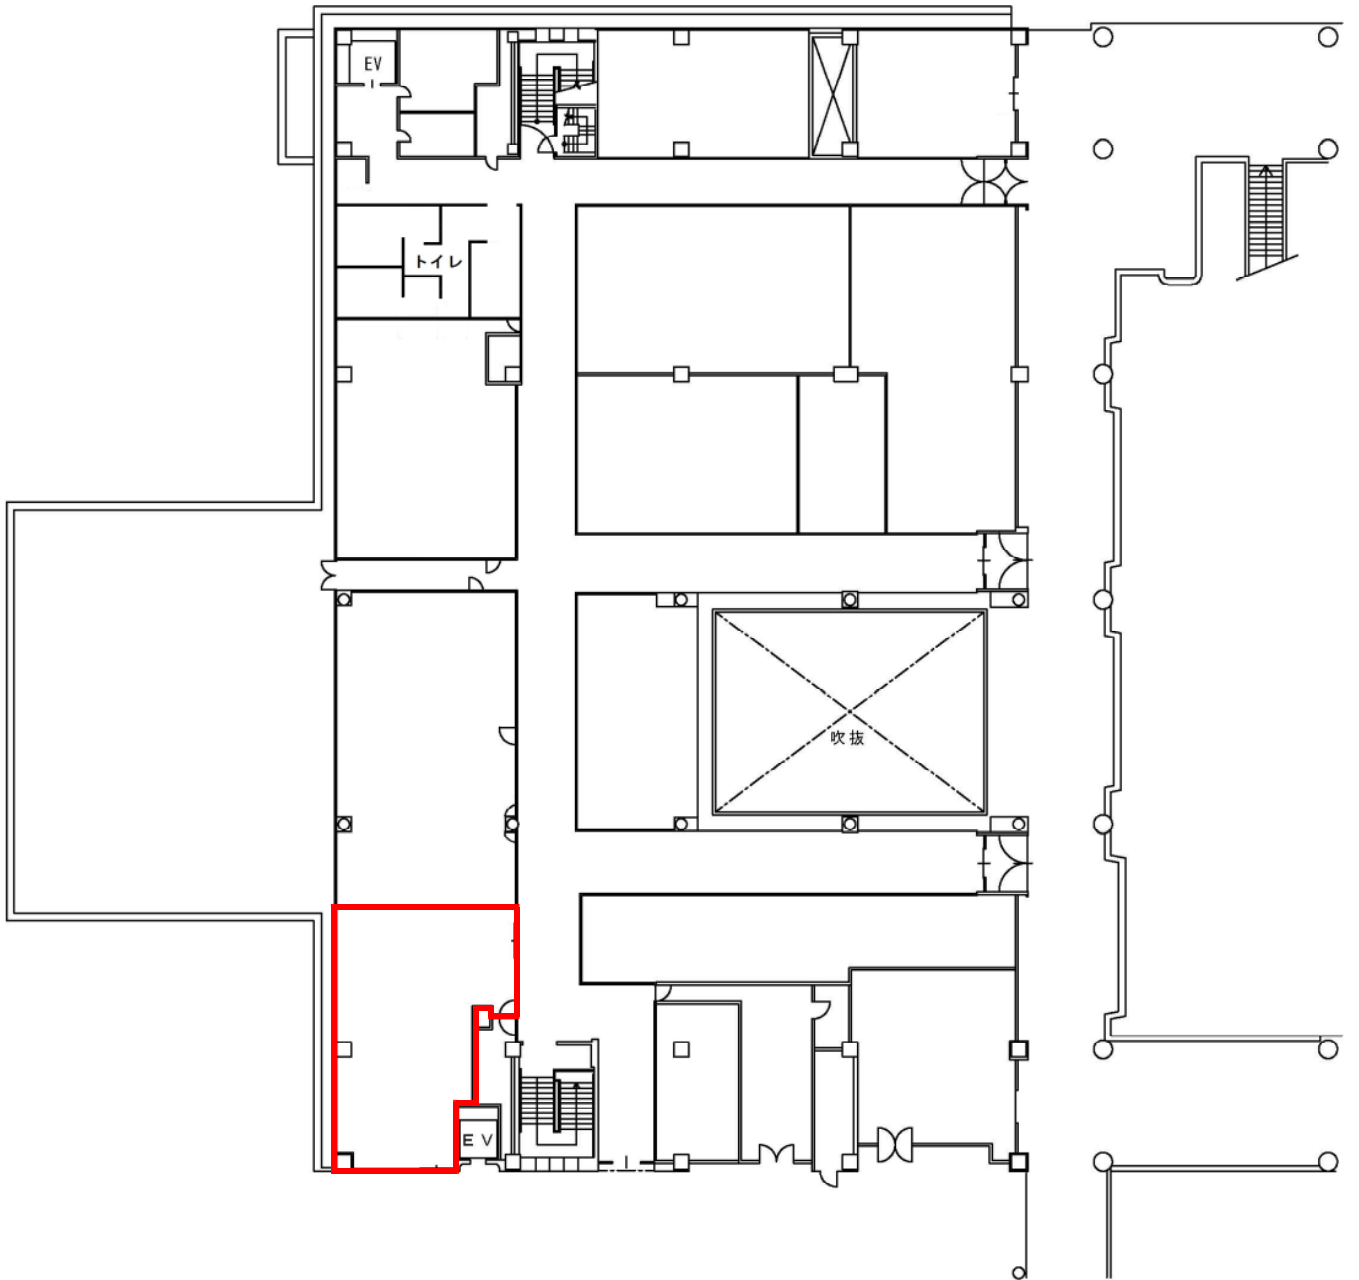

西神中央駅ビル 2階 A区画 : 110.43m<sup>2</sup>

西神中央駅ビル 2階 B区画 : 167.32㎡